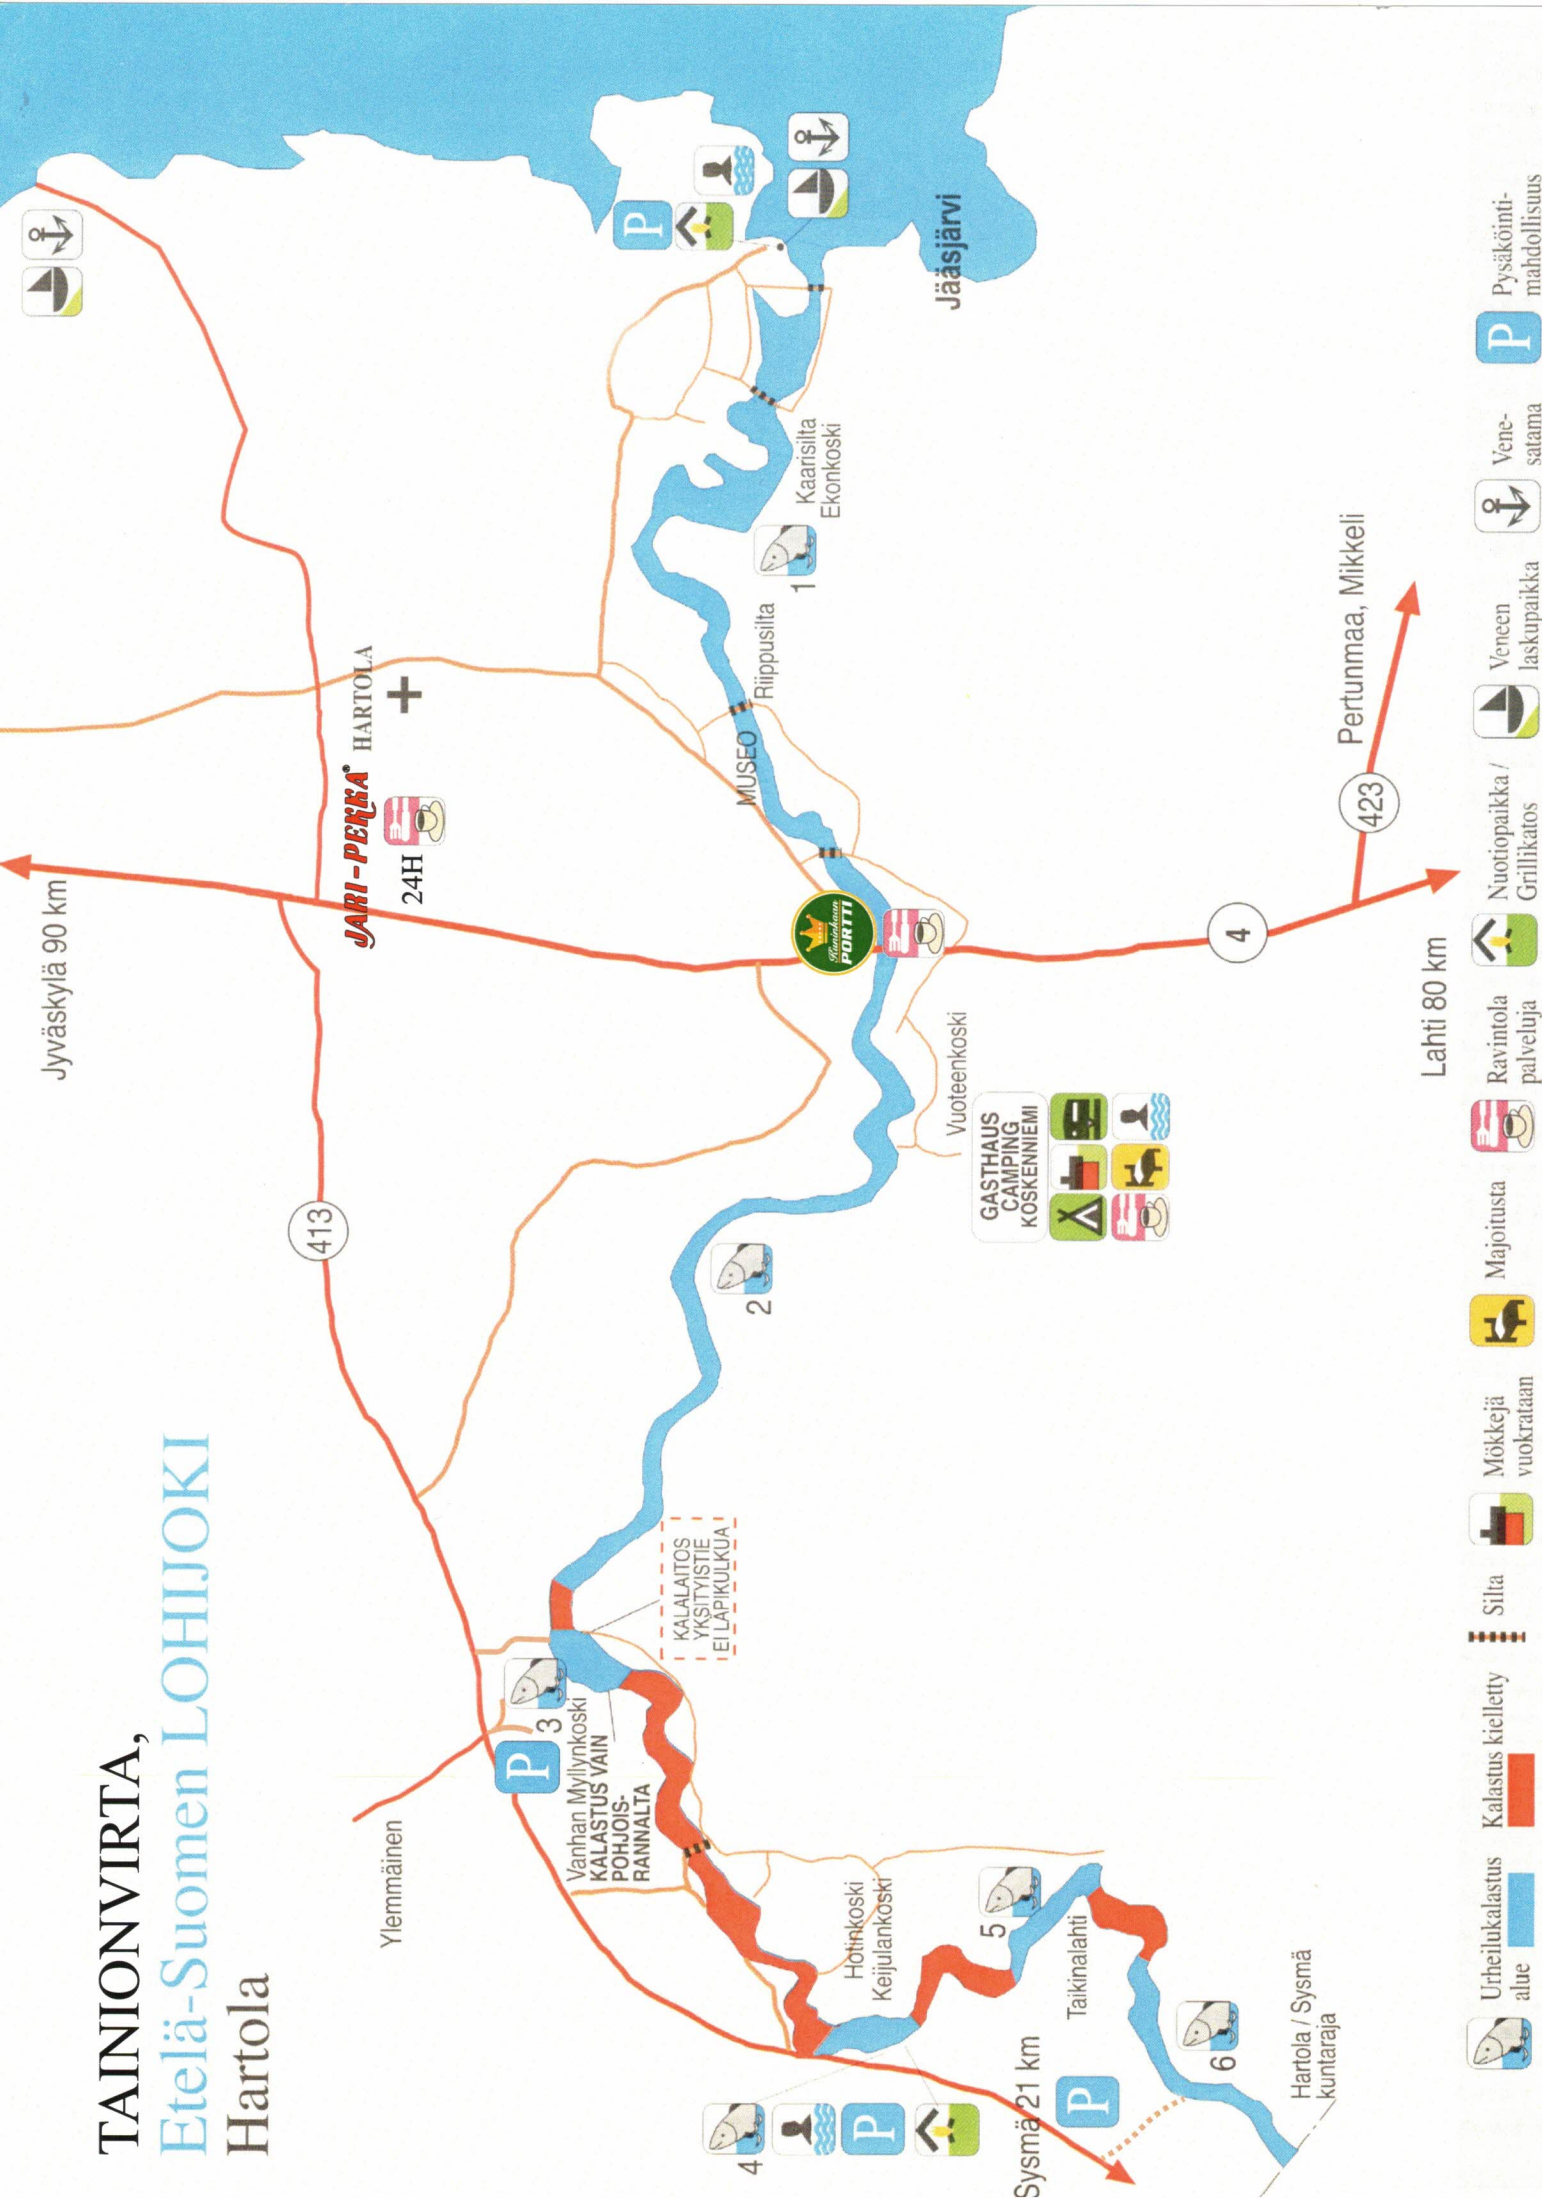

TAINIONVIRTA, Etelä-Suomen LOHIJOKI Hartola

Jyväskylä 90 km

413

JARI-PERKA HARTOLA

24H

4

Sysmä 21 km

5

Hötkökoski
Keijulankoski

6

Taikinalahti

Hartola / Sysmä
kuntaraja

3

KALALAITOS
YKSITYISTIE
EI LÄPIKULKUA!

2

MUSEO

Riippusilta

1

Kaarisilta
Ekonkoski

**GASTHAUS
CAMPING
KOSKENNIEMI**

Vuoteenkoski

4

423

Pertunmaa, Mikkeli

Lahti 80 km

- Urheilukalastus alue
- Kalastus kielletty
- Silta
- Mökkejä vuokrataan
- Majoitusta
- Ravintola palveluja
- Nuotiopaikka / Grillikatos
- Veneen laskupaikka
- Vene-satama
- Pysäköinti-mahdollisuus